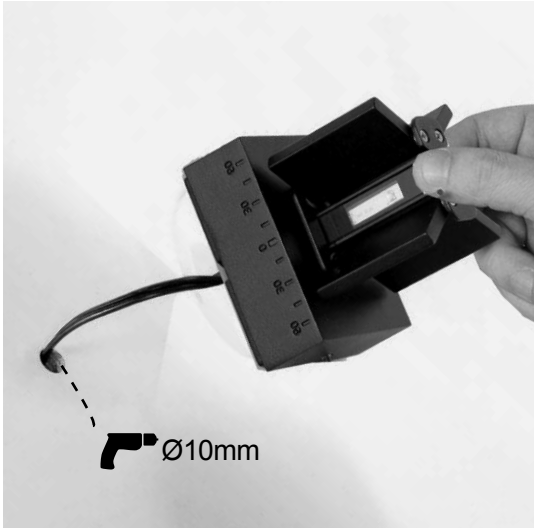

GOURA

3178011

3180061

GOURA

3178011

3180061

6 Watt
2x 125 Lumen
3000 Kelvin
10.000 Hours
On/Off 5000
Non dimmable
Instant full light
Power factor > 0,5
Failure < 5% after 1000h
Failure < 10% after 6000h
Flux > 80% after 6000h
CRI > 65

Power LED 6W

Techmar B.V. 3178011
3180061

Diese Leuchte enthält
eingebaute LED-
Lampen

Die Lampen können in der
Leuchte nicht ausgetauscht
werden.

A

874/2012

Kabel
Cable
Câble
Kabel

1 2