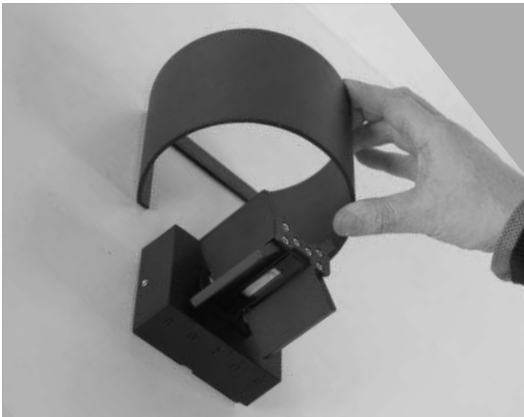

Power LED 6W

Techmar B.V. 3178011
3180061

Diese Leuchte enthält
eingebaute LED-
Lampen

Die Lampen können in der
Leuchte nicht ausgetauscht
werden.

A

874/2012

Kabel
Cable
Câble
Kabel

1 2