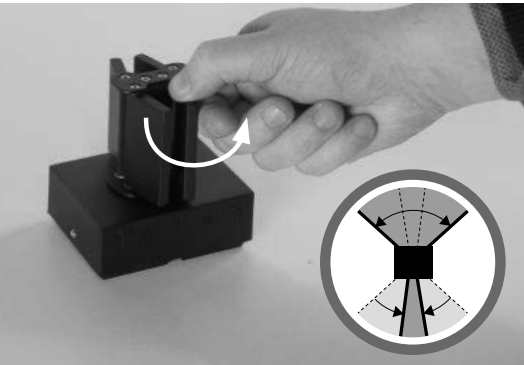

Power LED 6W

Techmar B.V. 3178011
3180061

Diese Leuchte enthält
eingebaute LED-
Lampen

Die Lampen können in der
Leuchte nicht ausgetauscht
werden.

A

874/2012

Kabel
Cable
Câble
Kabel

1 2